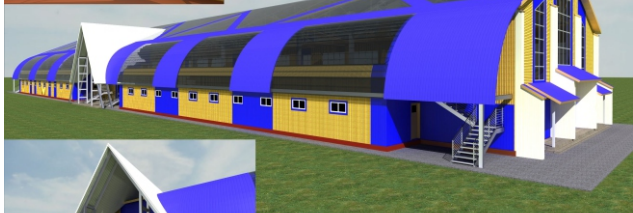

- МЕТАЛОКОНСТРУКЦІЇ

- Утеплення фасадів